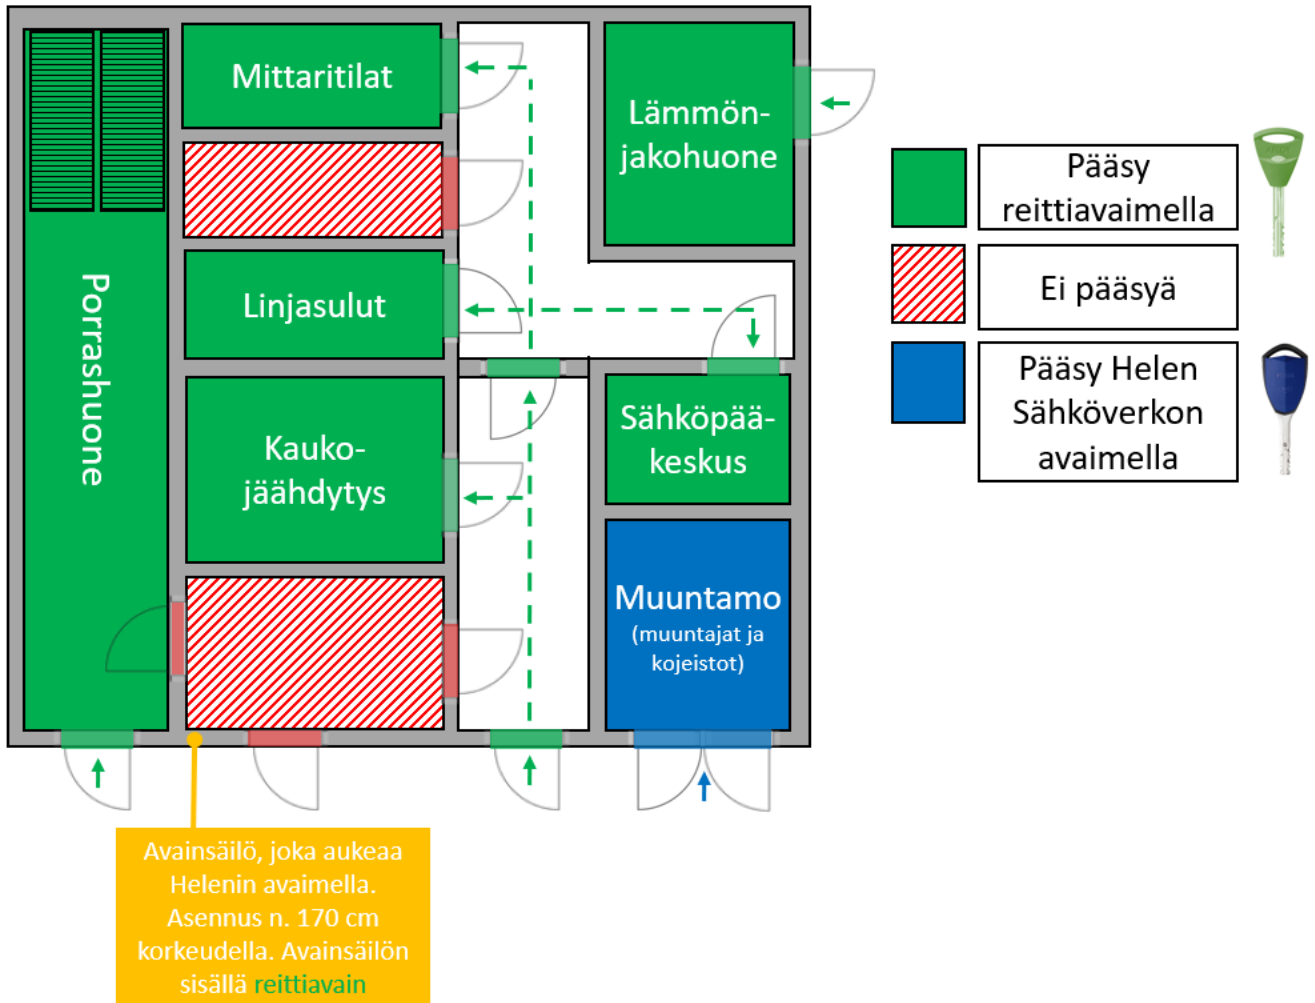

14.11.2022

HELEN SÄHKÖVERKON OMIEN KIINTEISTÖMUUNTAMOIDEN AVAINPESIEN TILAUSLOMAKE

Pakolliset tiedot punaisella

Tilaaajan yhteystiedot	Yhteyshenkilö	Puhelin nro
	Asennusosoite/ muuntamon osoite	muuntamon numero
	Toivottu toimitusaika (aikaisintaan 5 tpv kuluttua)	
Elektromekaaniset avainpesät, riippulukot	9091T kpl 9092T kpl CYL150T kpl	PLLW330/25 kpl PLLW330/50 kpl
Reittikuvaus	Kiinteistömuuntamon ovelle johtavan reitin kuvaus kiinteistön osalta	
Lisätietoja	Liitteeksi tulee toimittaa karttaote kiinteistön sijainnista sekä pohjapiirrosote muuntamon sijainnista rakennuksessa	

Kiinteistömuuntamon avainpesät toimittaa ja asentaa Helen Sähköverkon lukituskumppani BLC Turva Oy. Helen Sähköverkko vastaa näiden toimitus- ja asennuskuluista.

Helen Sähköverkon lukitusjärjestelmä on tehty Abloyn Protec2 tuotteilla. Helen Sähköverkko pitää varastossaan joitakin kappaleita tämän ohjeen lopussa mainittuja elektromekaanisia avainpesiä ja niiden avaimia. Näiden toimitusaika on lähtökohtaisesti 5 työpäivää tilauksesta. Tehdastilattavien erikoisempien avainpesien toimitusajat ovat useita viikkoja.

Tilauslomake lähetetään sähköisesti osoitteeseen avainhallinta.helen@blc.fi

14.11.2022

Avainsäilö

Kun kulku muuntamoon tapahtuu sisäkautta tai lukitun portin tms. kautta, tarvitaan kiinteistön julkisivuun tai portin tms. ulkopuolelle avainsäilö. Helen Sähköverkko toimittaa kaikki avainsäilöjen lukot ja palvelu on ensiasennuksena asiakkaillemme maksuton.

Reittiavain

Mikäli tarvitaan kiinteistön reittiavain, sen tulee olla mekaaninen avain. **Sähkökatkon sattuessa ja pitkittyessä mahdolliset kulkukortit tms. sähköiset lukitus- ja kulunvalvontajärjestelmät eivät välttämättä toimi.** Reittiavainta säilytetään avainsäilössä, josta Helen Sähköverkon edustaja ottaa reittiavaimen avatakseen reitin muuntamon ovelle. Reittiavain ei saa avata muita kuin kiinteistön energiatilojen ja niille johtavia ovia.